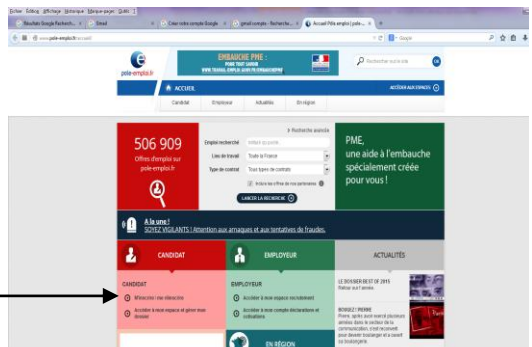

- Bénéficiaire de la Sécurité Sociale (selon votre situation)

# Comment s'inscrire ?

Vous pouvez :

- Vous rendre **en agence** (liste au dos de la page) pour prendre un rendez-vous, **un conseiller Pôle Emploi vous accompagnera** dans vos démarches

ou

- **Le faire vous-même sur internet :**

- Cliquer sur un des logos internet :

- Ecrire [pole-emploi](#) dans la barre de recherche

Cliquer sur  
s'inscrire

Étape 1 : Cocher les situations vous correspondant

Cliquer sur POURSUIVRE

Étape 2 : Remplir le formulaire